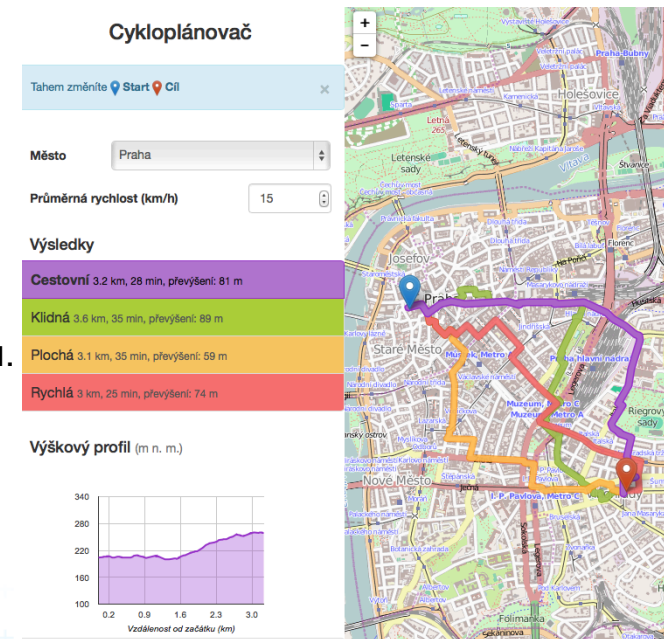

- Navrhněte navigační aplikaci pro cyklisty. Zaměřte se na navigaci cyklisty po trase a na to, jakým způsobem mu prezentovat jeho polohu a informaci o tom, kudy má jet. Uvědomte si, že cyklista se může pohybovat i mimo silnici.

■ CÍLOVÁ SKUPINA

- Cyklisté jezdící ve městě a využívající navigaci
 - začátečníci, pokročilí

■ CÍLE

- Prostudujte současné aplikace a analyzujte potřeby cyklistů.
- Vytvořte prototyp aplikace

■ MATERIÁLY K PROSTUDOVÁNÍ

- <http://transport.felk.cvut.cz/cykloplanovac/>
- <http://mapa.prahounakole.cz>

■ ZODPOVĚDNÁ OSOBA

- Ivo Malý, malyi1@fel.cvut.cz

[IVE-ANT] Nástroj pro anotaci videa

- **POPIS**
 - Vytvořte nástroj pro anotaci audiovizuálního záznamu. Anotace může mít začátek a konec, nebo jen jeden čas. Nástroj bude také umět video prohlížet a navigovat po seznamu anotací nebo po časové ose
- **CÍLOVÁ SKUPINA**
 - Editor videa, usability expert
- **CÍLE**
 - Analyzujte styl práce s videem
 - Vytvořte uživatelské rozhraní
 - Aplikace bude komunikovat se serverovou částí
- **MATERIÁLY K PROSTUDOVÁNÍ**
 - IVE tool – dodá zodpovědná osoba
 - Locus Map - <http://www.locusmap.eu/>
- **ZODPOVĚDNÁ OSOBA**
 - Ivo Malý, malyi1@fel.cvut.cz