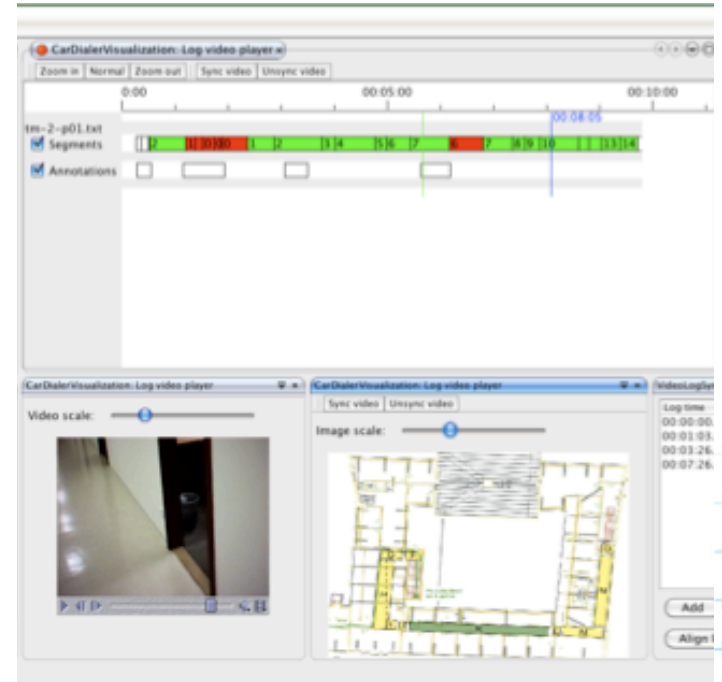

- <http://transport.felk.cvut.cz/cykloplanovac/>
- <http://mapa.prahounakole.cz>

■ ZODPOVĚDNÁ OSOBA

- Ivo Malý, malyi1@fel.cvut.cz

[IVE-ANT] Nástroj pro anotaci videa

- **POPIS**
 - Vytvořte nástroj pro anotaci audiovizuálního záznamu. Anotace může mít začátek a konec, nebo jen jeden čas. Nástroj bude také umět video prohlížet a navigovat po seznamu anotací nebo po časové ose
- **CÍLOVÁ SKUPINA**
 - Editor videa, usability expert
- **CÍLE**
 - Analyzujte styl práce s videem
 - Vytvořte uživatelské rozhraní
 - Aplikace bude komunikovat se serverovou částí
- **MATERIÁLY K PROSTUDOVÁNÍ**
 - IVE tool – dodá zodpovědná osoba
 - Locus Map - <http://www.locusmap.eu/>
- **ZODPOVĚDNÁ OSOBA**
 - Ivo Malý, malyi1@fel.cvut.cz