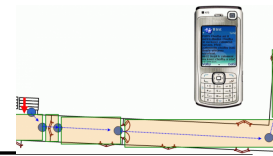

DCGI

DEPARTMENT OF COMPUTER GRAPHICS AND INTERACTION

NaviTerier

Zodpovědná osoba: Ivo Malý, malyi1@fel.cvut.cz

Soutěž: NE

Předmět: PDA 2014/2015

[NVT-FME] Follow Me

- **POPIS**
 - Vytvořte mobilní aplikaci, která podporuje následující use-case:
 - Jdu na koncert do nového klubu a má za mnou přijít kamarád.
 - Po výstupu z metra zapnu aplikaci, která bude sledovat moji cestu.
 - Z klubu pak pošlu kamarádovi trasu (gps souřadnice) a itinerář (seznam ulic a odbočení v textové podobě) do jeho aplikace.
- **CÍLOVÁ SKUPINA**
 - mladí uživatelé 18-30
- **CÍLE**
 - Analyzujte požadavky uživatelů.
 - Vytvořte prototyp aplikace.
- **MATERIÁLY K PROSTUDOVÁNÍ**
 - Google Maps, OpenStreetMap - Nutiteq
- **ZODPOVĚDNÁ OSOBA**
 - Ivo Malý, malyi1@fel.cvut.cz