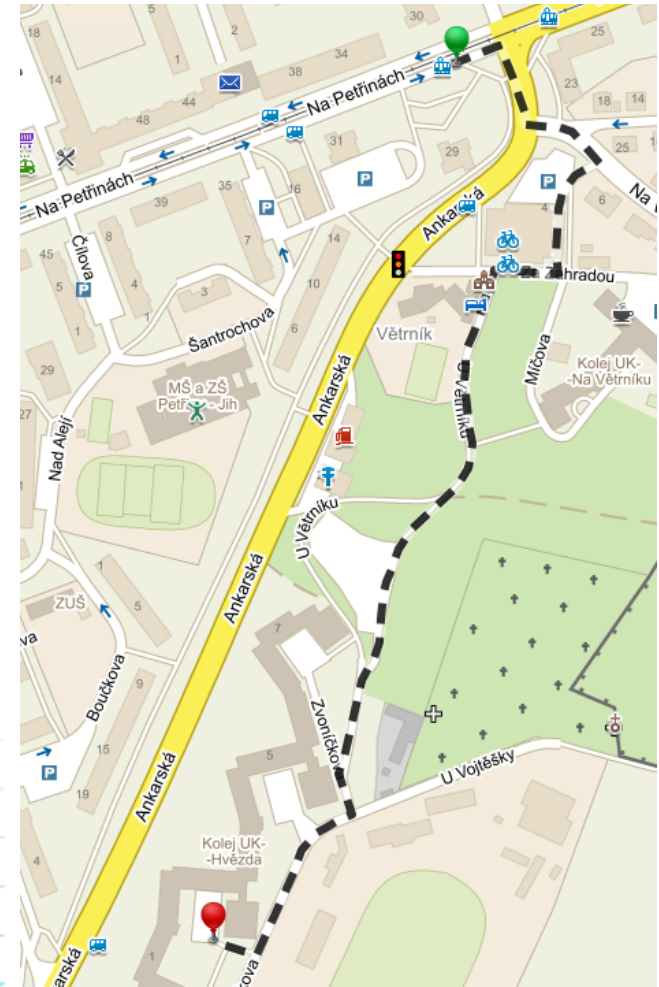

DCGI

DEPARTMENT OF COMPUTER GRAPHICS AND INTERACTION

NaviTerier

Zodpovědná osoba: Ivo Malý, malyi1@fel.cvut.cz

Soutěž: NE

Předmět: PDA 2014/2015

[NVT-FME] Follow Me

- **POPIS**
 - Vytvořte mobilní aplikaci, která podporuje následující use-case:
 - Jdu na koncert do nového klubu a má za mnou přijít kamarád.
 - Po výstupu z metra zapnu aplikaci, která bude sledovat moji cestu.
 - Z klubu pak pošlu kamarádovi trasu (gps souřadnice) a itinerář (seznam ulic a odbočení v textové podobě) do jeho aplikace.
- **CÍLOVÁ SKUPINA**
 - mladí uživatelé 18-30
- **CÍLE**
 - Analyzujte požadavky uživatelů.
 - Vytvořte prototyp aplikace.
- **MATERIÁLY K PROSTUDOVÁNÍ**
 - Google Maps, OpenStreetMap - Nutiteq
- **ZODPOVĚDNÁ OSOBA**
 - Ivo Malý, malyi1@fel.cvut.cz