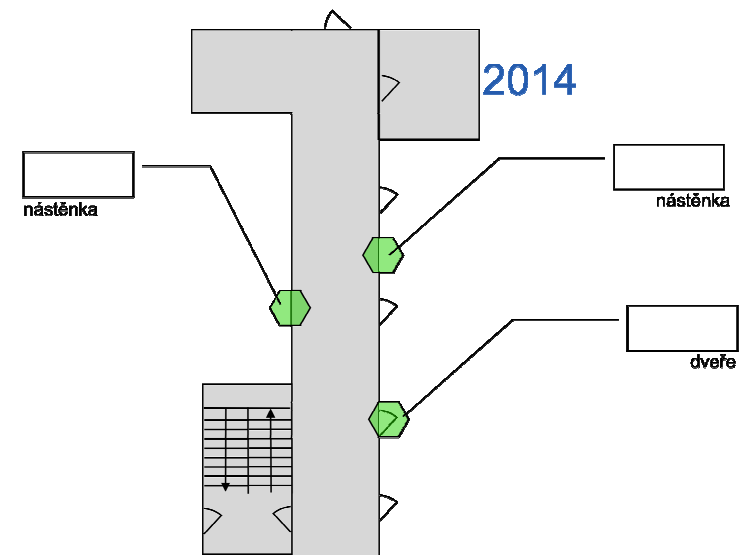

```
00:00:00 Start
00:00:10 Nástěnka 1 - Ano
00:00:12 Srážka s cizí osobou u dveří 1
...
```

Setkávací asistent

- Dvě osoby se pohybují v libovolném prostředí. V určitém momentu se rozhodnou se setkat (určí si přibližný čas a místo). Systém jim pak nabídne možnost setkání na konkrétním místě v konkrétním čase. Pohyb osob může být různorodý (pěšky, kolo, auto, vlak, atd.). Při hledání bodu setkání berete v potaz preference a možnosti daných osob (např. dostupnost dopravních prostředků, neochota jít pěšky, atd.).
- Systém bude dynamicky reagovat na vzniklé odchylky (v čase i místě) a přeplánovávat místo i čas setkání.
- Řešte: problematiku CSCW, hledání optimální cesty, popis preferencí a možností
- **Neřešte:** vlastní navigaci osoby na cílové místo